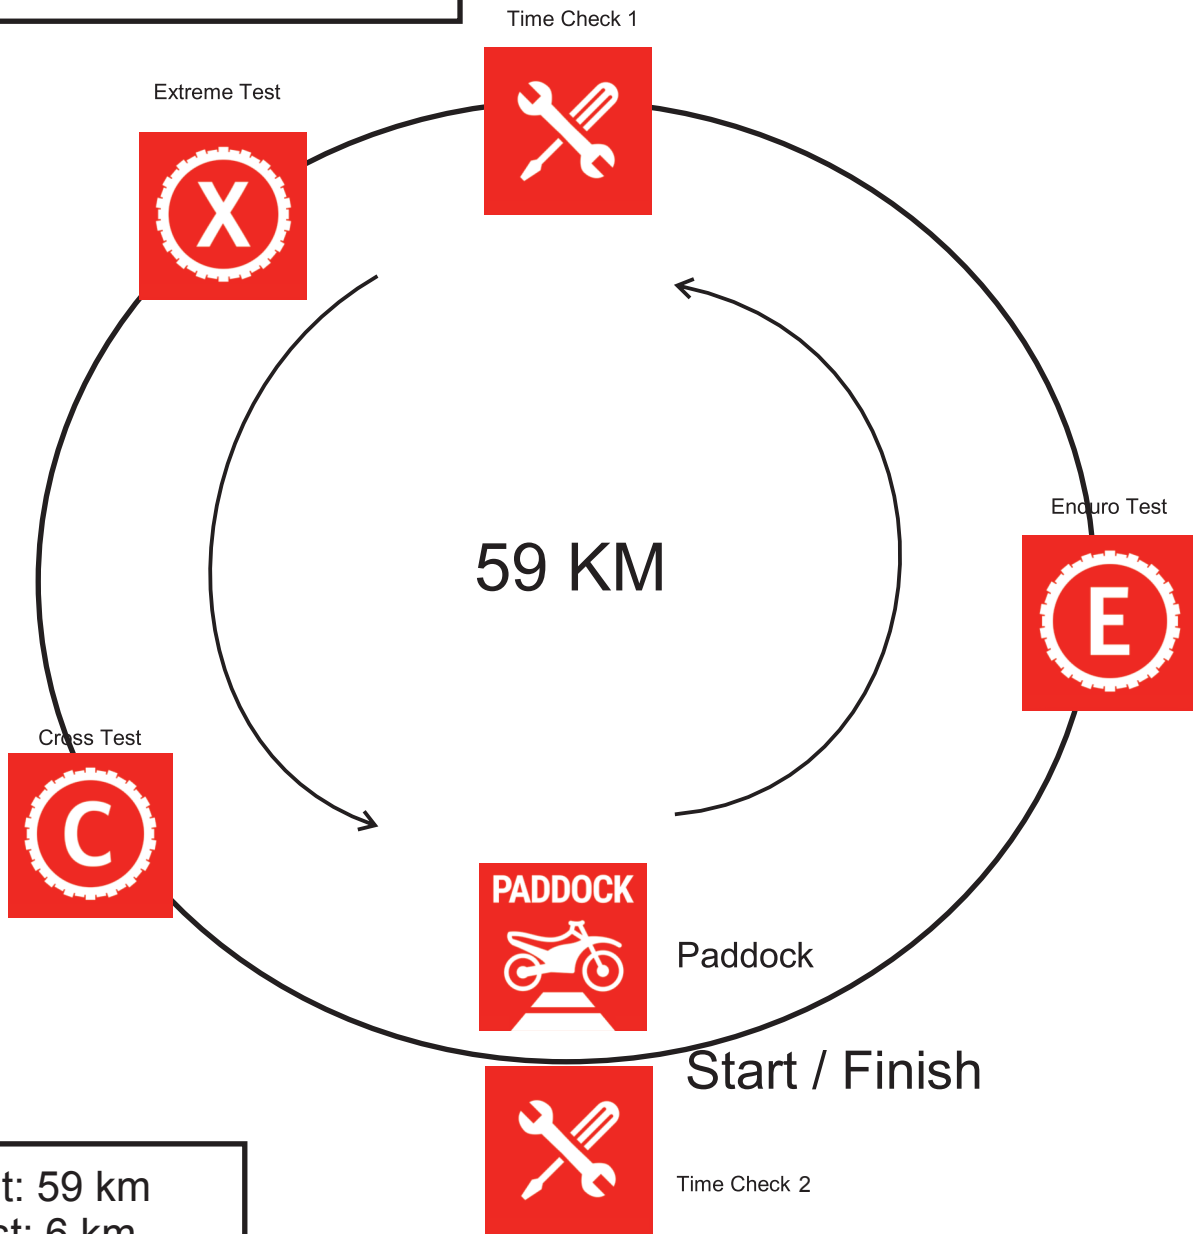

Massa Marittima (GR) 10-11/05/2025  
**ASSOLUTI / COPPA ITALIA**

Total lenght: 59 km  
Enduro Test: 6 km  
Extreme Test: 2 km  
Cross test : 5 km