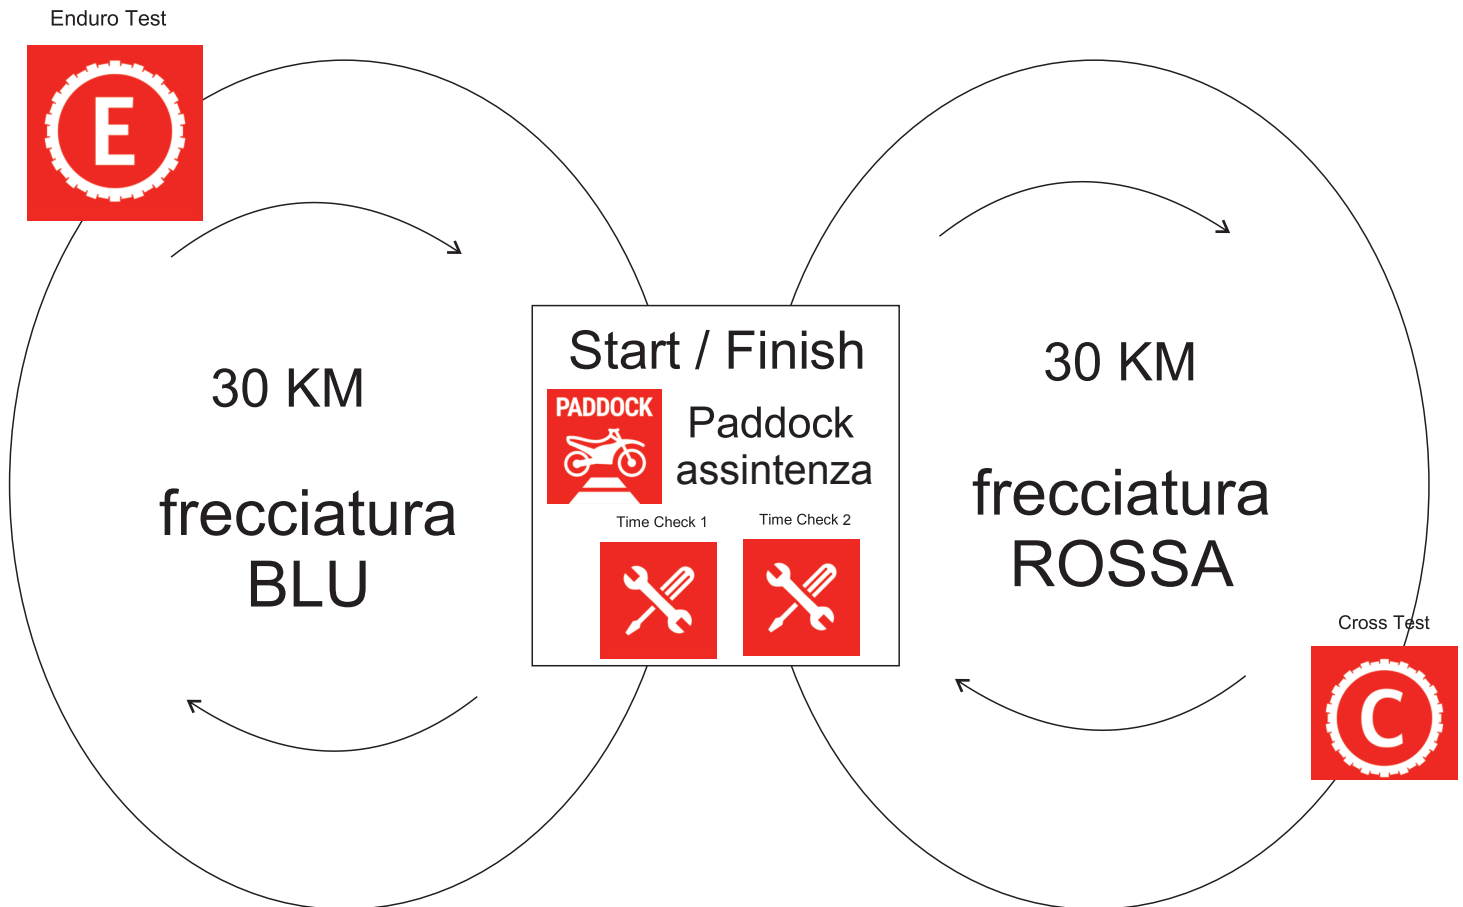

Cellara (CS) 04/05/2025  
**MAJOR**

Total lenght: 60 km  
Cross test : 3,5 km  
Enduro Test: 4,5 km