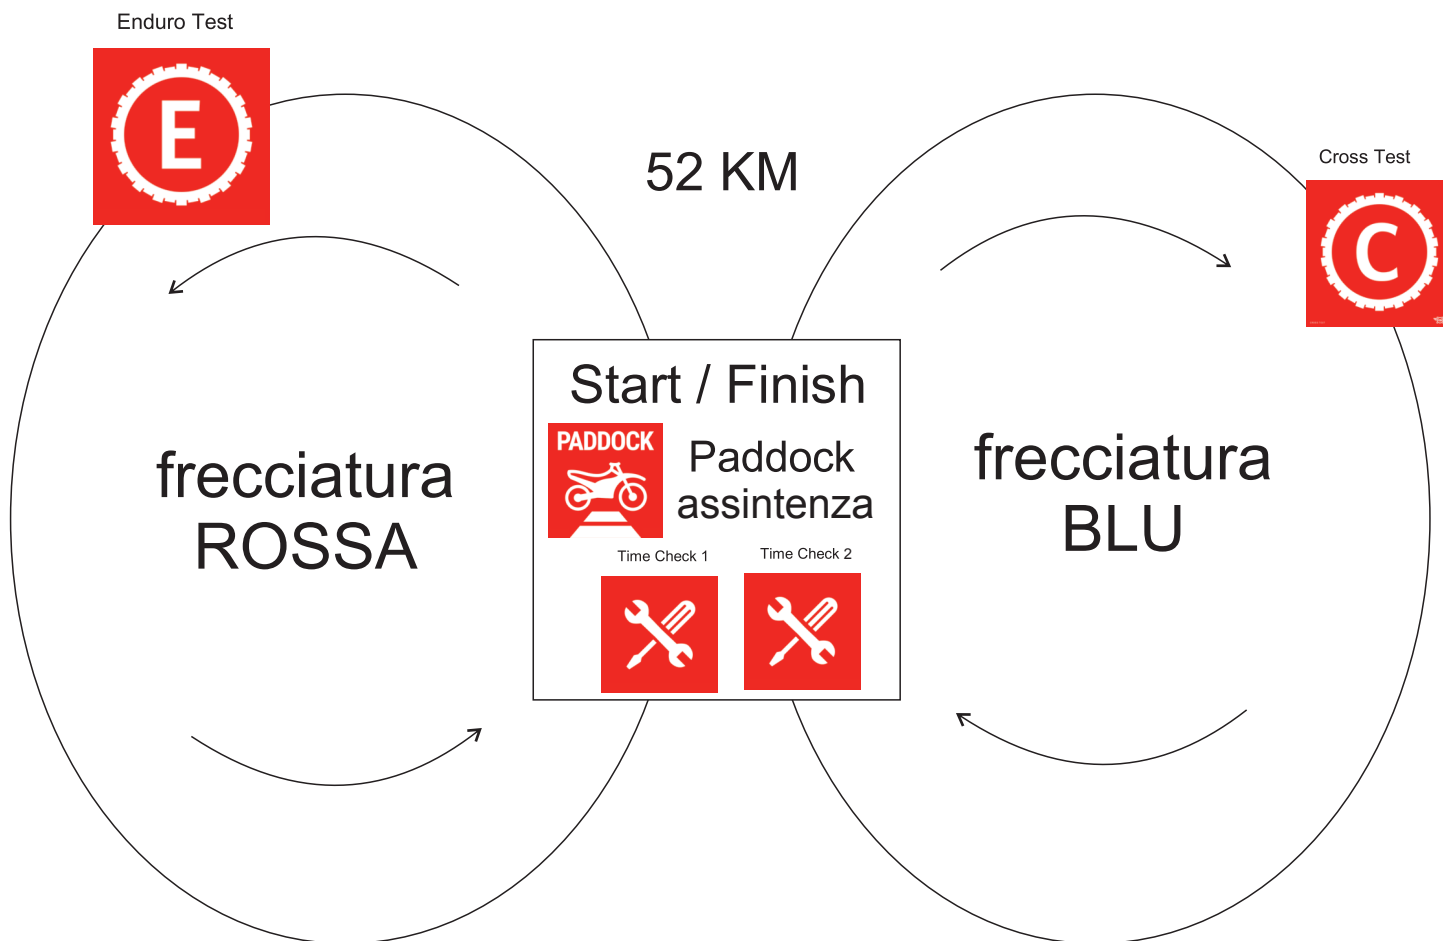

Albenga (SV) 09/03/2025  
**MAJOR**

Total lenght: 52 km  
Cross test : 2,5 km  
Enduro Test: 4 km