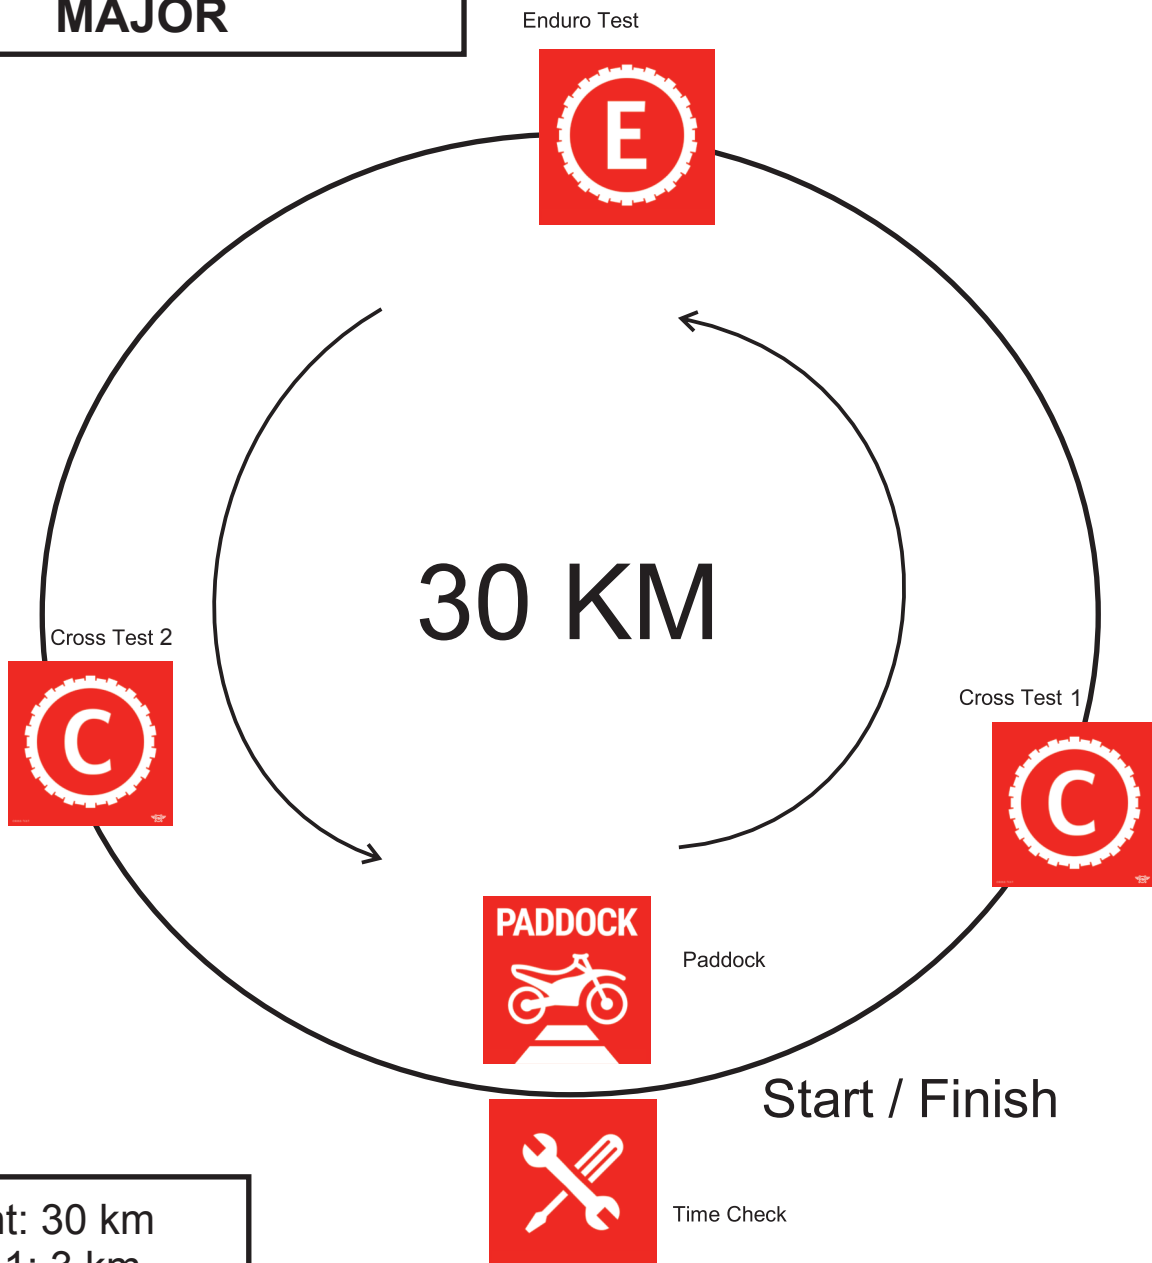

Grado (GO) 05/10/2024  
**MAJOR**

Total lenght: 30 km  
Cross test 1: 3 km  
Enduro Test: 4 km  
Cross test 2: 2,5 km