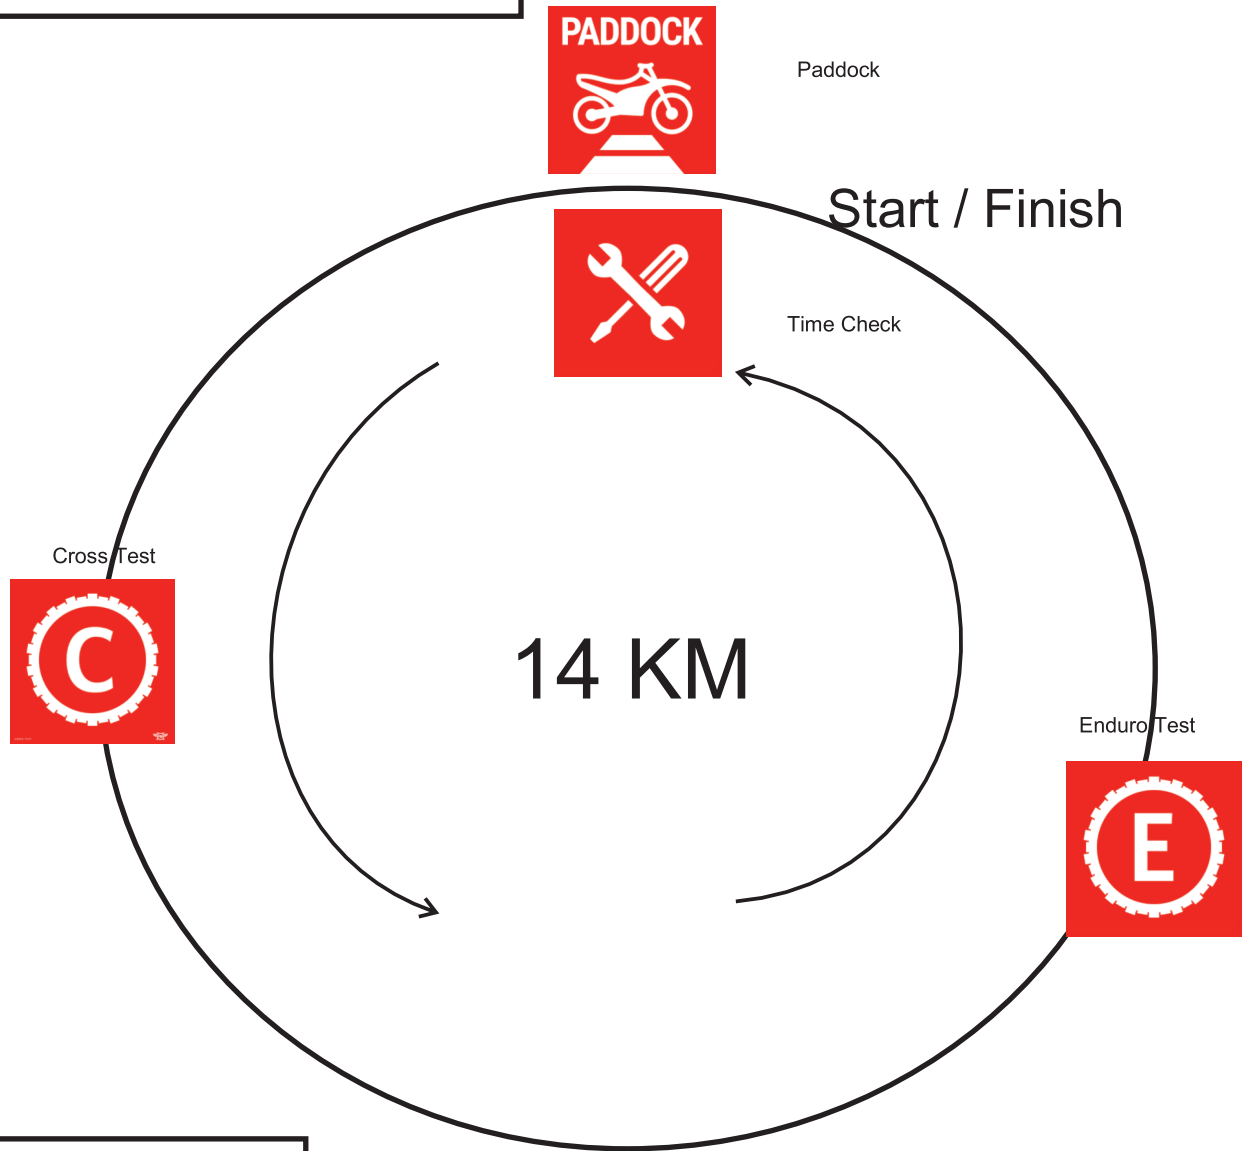

Clusone (BG) 01/09/2024
TDR MINIENDURO

Total lenght: 47 km
Cross test: 3,5 km
Enduro Test: 3,5 km