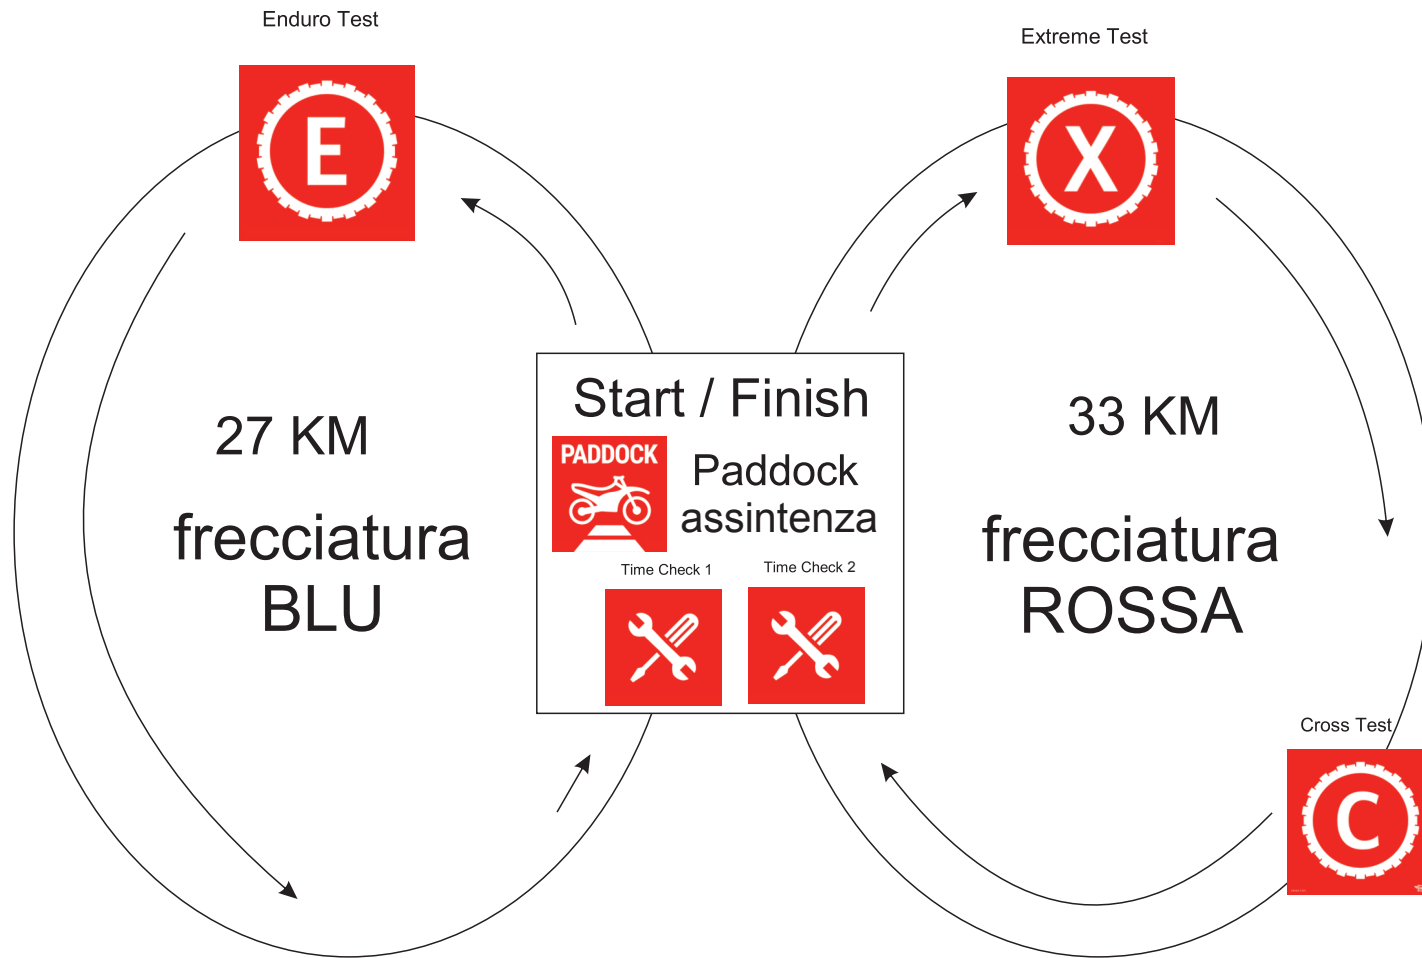

Pieve di Teco (IM) 08/09/2024  
**UNDER23 - SENIOR**

Total lenght: 60 km  
Extreme test: 1,8 km  
Cross test: 3 km  
Enduro Test: 4 km