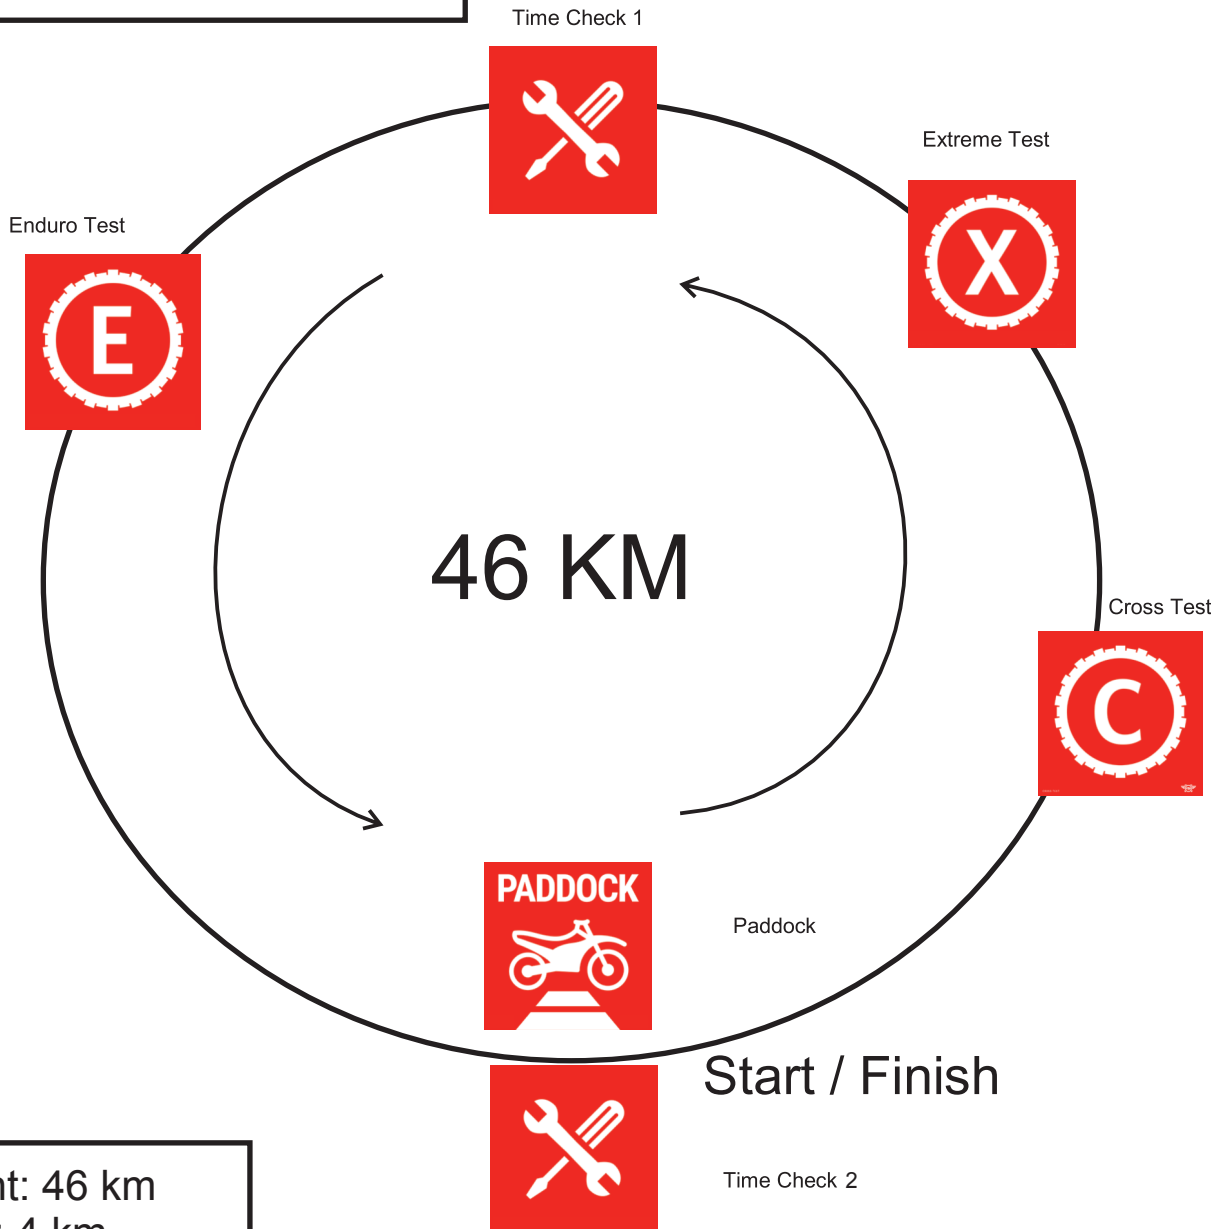

Spoletto (PG) 01-02/06/2024  
**ASSOLUTI / COPPA ITALIA**

Total lenght: 46 km  
Cross test: 4 km  
Extreme test: 1,5 km  
Enduro Test: 5,5 km