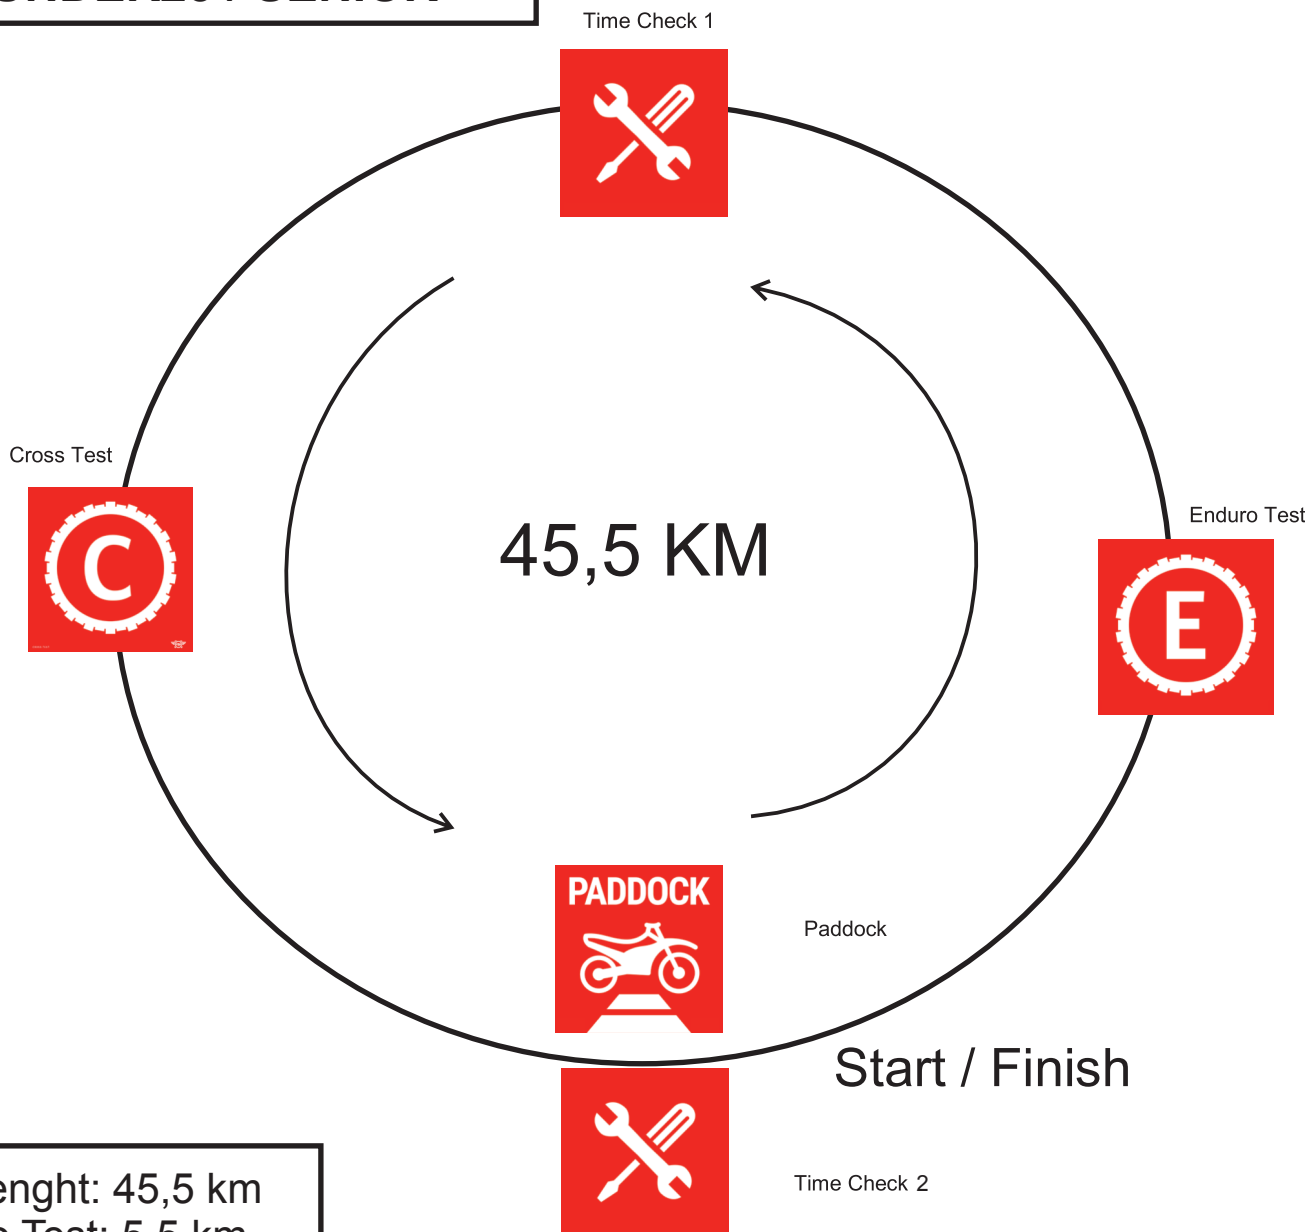

Ceva (CN) 12/05/2024  
**UNDER23 / SENIOR**

Total lenght: 45,5 km  
Enduro Test: 5,5 km  
Cross test: 3,5 km