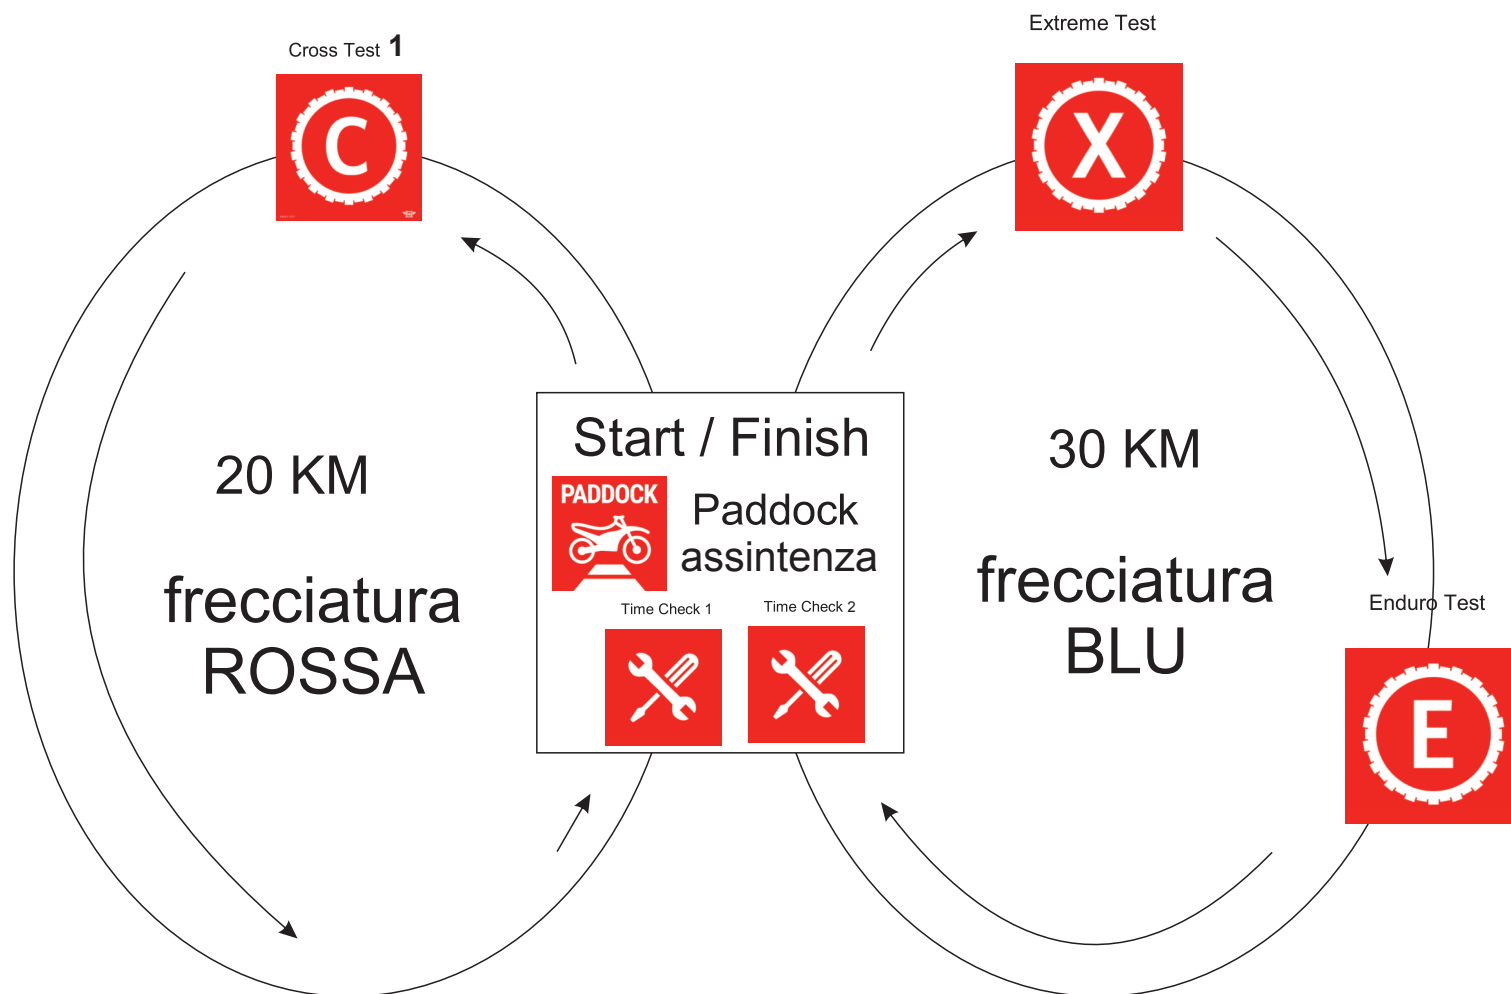

Città della Pieve (PG) 18/06/2023
ASSOLUTI / COPPA ITALIA

Total lenght: 50 km
Cross test : 4 km
Extreme test: 1,5 km
Enduro Test: 6 km